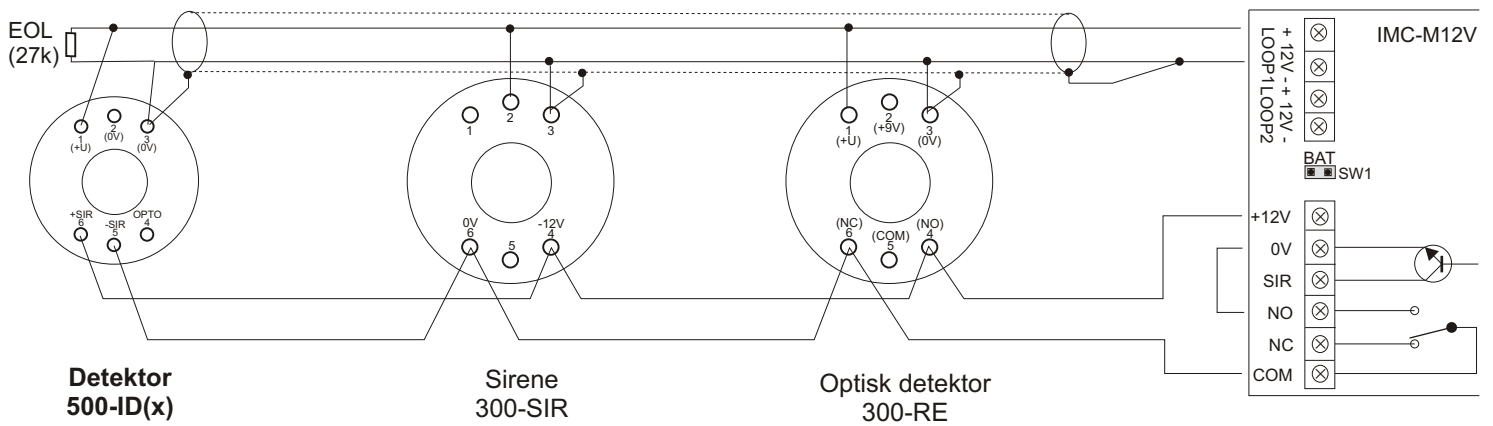

Utskifting av detektor 300-RE med 500-ID(x) med sentral IMC-M

Utskifting av detektor 300-RE med 500-ID(x) med sentral IMC-M12V

Utskifting av detektor 300-RE med 500-ID(x) med kombi-sentral (NO)