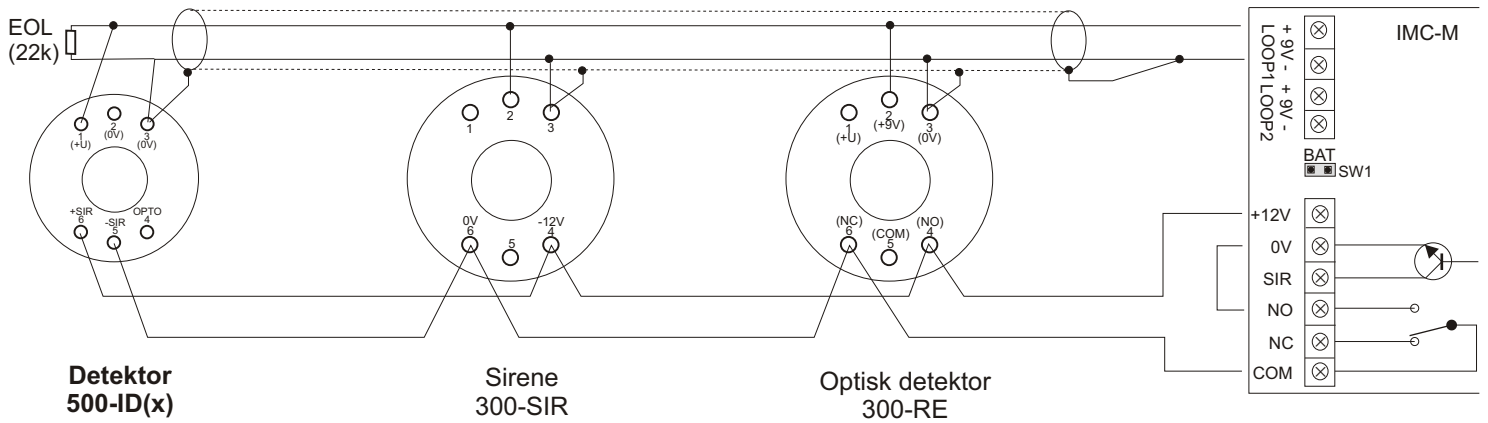

Utskifting av detektor 300-RE med 500-ID(x) med sentral IMC-M

Utskifting av detektor 300-RE med 500-ID(x) med sentral IMC-M12V

Utskifting av detektor 300-RE med 500-ID(x) med kombi-sentral (NO)